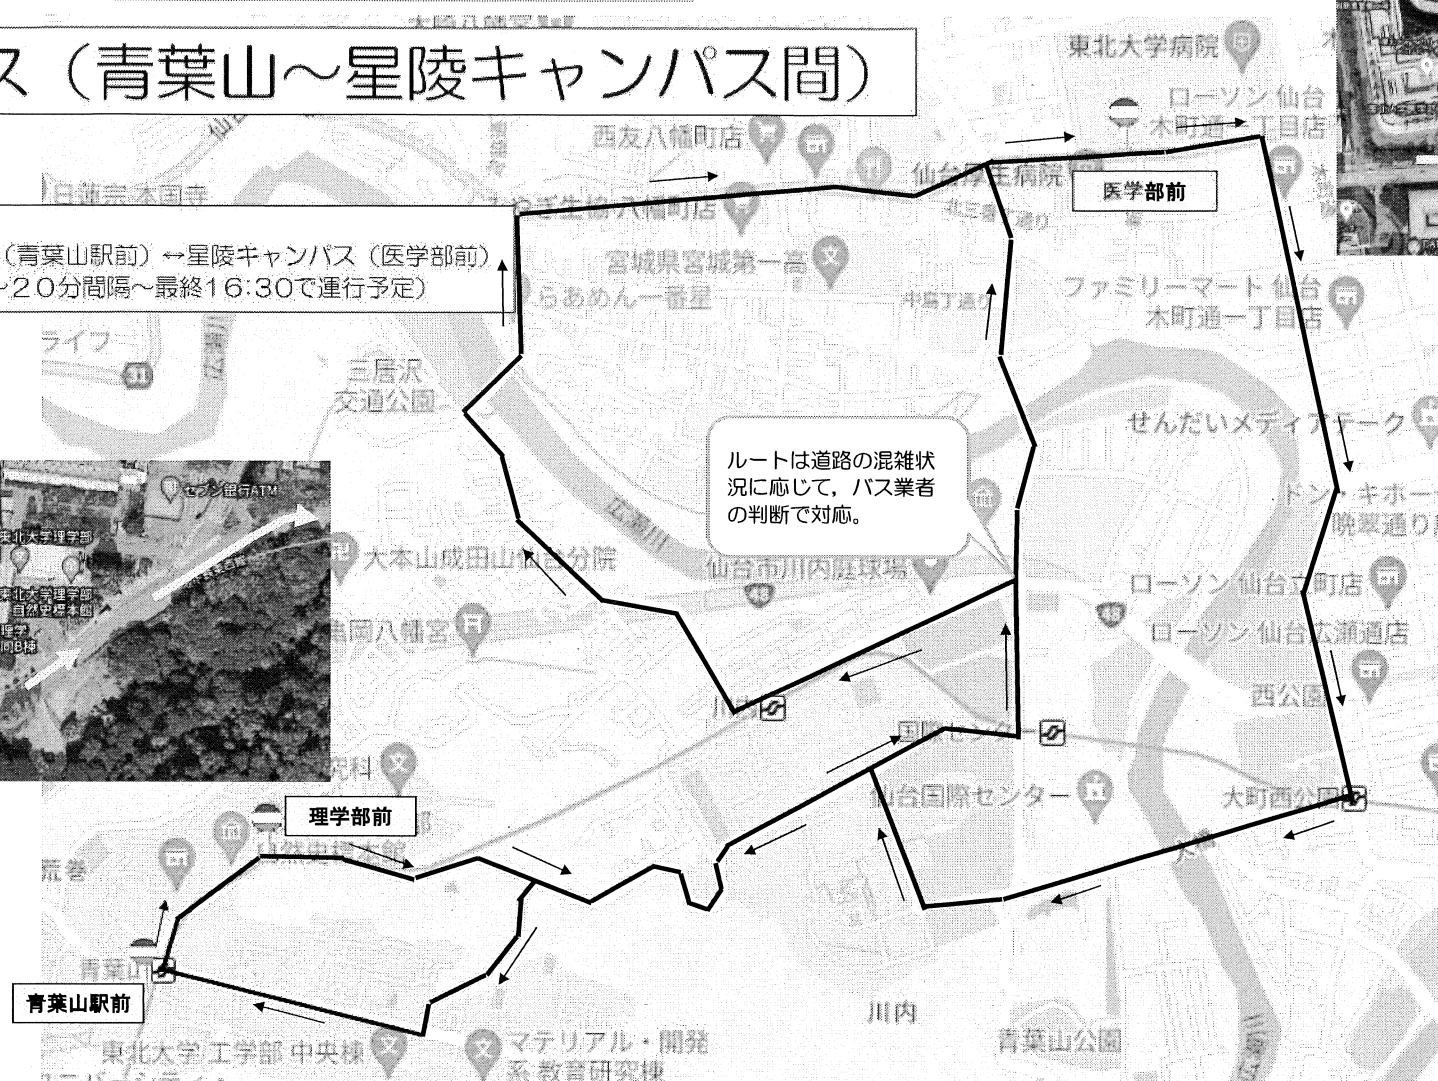

キャンパス間無料シャトルバス運行予定表

Aコース (青葉山キャンパス循環)

【理学部・薬学部・工学部・農学部・UH青葉山・ナノテラス方面】

	⑥ 理学部前	⇒	⑤ 工学部中央前	⇒	④ 青葉山駅前 (UH・ナノ方面)	⇒	③ UH青葉山前 (ナノ方面)	⇒	② ナノテラス前	⇒	① UH青葉山前 (青葉山駅方面)						
1号車	8:35		8:40		8:45		8:50		8:55		9:00						
2号車	8:50		8:55		8:30		8:35		8:40		8:45						
	↓		↓		↓		↓		↓		↓						
以降15分間隔程度で運行予定																	
1号車	↓	16:15	⇒	↓	16:20	⇒	↓	16:00	⇒	↓	16:05	⇒	↓	16:15 (12:15)*2	⇒	↓	16:20
2号車																	

キャンパス間無料シャトルバス運行予定表

Bコース (青葉山キャンパス⇄星陵キャンパス)

【医学部・歯学部方面】

	○ 青葉山駅前	→	○ 理学部前	→	○ 医学部前
1号車	8:35		8:40		8:55
2号車	8:50		8:55		8:35
	↓↓		↓↓		↓↓
以降20分間隔程度で運行予定					
1号車	↓↓ 16:10		↓↓ 16:15		↓↓ 16:15
2号車					16:15

始発

最終

◎シャトルバスBコースには、オレンジ色のステッカーを掲示しています。

- ◆ 交通状況等により運行に遅れや変更が生じることがあります。
- ◆ 青葉山キャンパス内は、『シャトルバスAコース』及び青葉山東キャンパス内を運行する『工学部エリアバス』（無料）をご利用ください。
- ◆ 青葉山キャンパス⇄川内キャンパス（文学部・教育学部・法学部・経済学部方面）間の移動は、地下鉄東西線をご利用ください（所要時間2-3分）。
- ◆ 『東北大学キャンパスバス』（学生・教職員専用）が各キャンパスを巡回運行していますが、一般来場者の皆様はご乗車できません。乗り間違いのないようご注意ください。

R5

中型バス2台での運行を予定。

Bコース (青葉山~星陵キャンパス間)

青葉山キャンパス (青葉山駅前) ↔ 星陵キャンパス (医学部前)
(始発8:30~20分間隔~最終16:30で運行予定)

ルートは道路の混雑状況に応じて、バス業者の判断で対応。

- ・2台の中型バス(42席(補助椅子5含む))で運行
- ・バス車内で各停留所の最寄り部局等をアナウンス予定