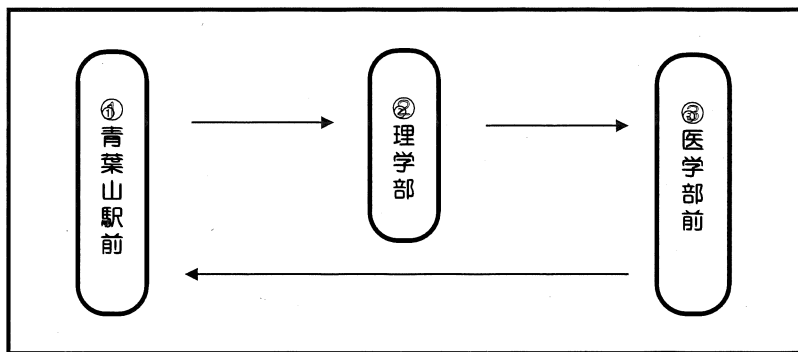

キャンパス間無料シャトルバス運行予定表

Bコース (青葉山キャンパス⇄星陵キャンパス)

【医学部・歯学部方面】

	○ 青葉山駅前	→	○ 理学部前	→	○ 医学部前
1号車	8:35		8:40		8:55
2号車	8:50		8:55		8:35
	↓↓		↓↓		↓↓
以降20分間隔程度で運行予定					
1号車	↓↓ 16:10		↓↓ 16:15		↓↓ 16:15
2号車					16:15

始発

最終

◎シャトルバスBコースには、オレンジ色のステッカーを掲示しています。

- ◆ 交通状況等により運行に遅れや変更が生じることがあります。
- ◆ 青葉山キャンパス内は、『シャトルバスAコース』及び青葉山東キャンパス内を運行する『工学部エリアバス』（無料）をご利用ください。
- ◆ 青葉山キャンパス⇄川内キャンパス（文学部・教育学部・法学部・経済学部方面）間の移動は、地下鉄東西線をご利用ください（所要時間2-3分）。
- ◆ 『東北大学キャンパスバス』（学生・教職員専用）が各キャンパスを巡回運行していますが、一般来場者の皆様はご乗車できません。乗り間違いのないようご注意ください。