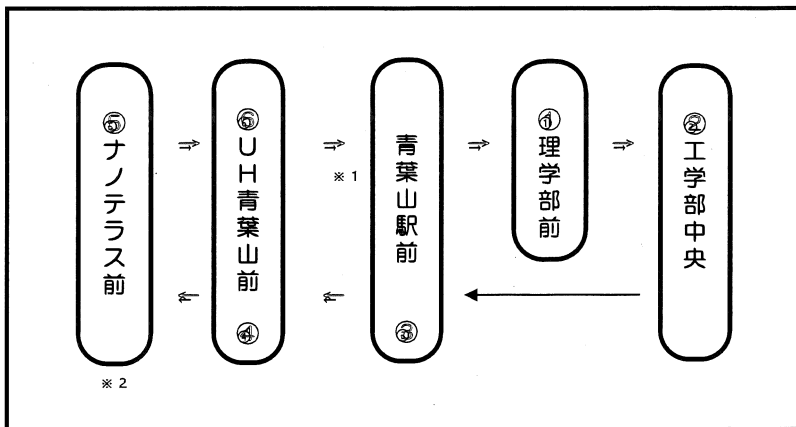

キャンパス間無料シャトルバス運行予定表

Aコース (青葉山キャンパス循環)

【理学部・薬学部・工学部・農学部・UH青葉山・ナノテラス方面】

	⑥ 理学部前	⇒	⑤ 工学部中央前	⇒	④ 青葉山駅前 (UH・ナノ方面)	⇒	③ UH青葉山前 (ナノ方面)	⇒	② ナノテラス前	⇒	① UH青葉山前 (青葉山駅方面)						
1号車	8:35		8:40		8:45		8:50		8:55		9:00						
2号車	8:50		8:55		8:30		8:35		8:40		8:45						
	↓		↓		↓		↓		↓		↓						
以降15分間隔程度で運行予定																	
1号車	↓	16:15	⇒	↓	16:20	⇒	↓	16:00	⇒	↓	16:05	⇒	↓	16:15 (12:15)*2	⇒	↓	16:20
2号車																	

始発

最終

⑥シャトルバスAコースには、赤色のステッカーを掲示しています。

*1 ... UH青葉山からの青葉山駅前は降車のみです。

*2 ... ナノテラス前は、27日(木)午後は停車いたしません。

- ◆ 交通状況等により運行に遅れや変更が生じることがあります。
- ◆ 青葉山東キャンパス内は、『工学部エリアバス』(無料)も運行します。
- ◆ 青葉山キャンパス⇄川内キャンパス(文学部・教育学部・法学部・経済学部方面)間の移動は、地下鉄東西線をご利用ください(所要時間2-3分)。
- ◆ 青葉山キャンパス⇄星陵キャンパス間は、シャトルバスBコースをご利用ください。
- ◆ 『東北大学キャンパスバス』(学生・教職員専用)が各キャンパスを巡回運行していますが、一般来場者の皆様はご乗車できません。乗り間違いのないようご注意ください。

キャンパス間無料シャトルバス運行予定表

Bコース (青葉山キャンパス⇄星陵キャンパス)

【医学部・歯学部方面】

	○ 青葉山駅前	→	○ 理学部前	→	○ 医学部前
1号車	8:35		8:40		8:55
2号車	8:50		8:55		8:35
	↓↓		↓↓		↓↓
以降20分間隔程度で運行予定					
1号車	↓↓ 16:10		↓↓ 16:15		↓↓ 16:15
2号車					16:15